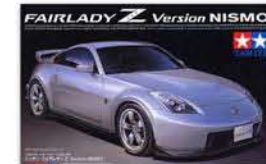

042 - Xanavi Nismo Z
Tamiya

043 - Xanavi Nismo GT-R 2003 JGTC
Tamiya

044 - Xanavi NISMO GT-R R34 Special Edit.
Tamiya

045 - Nissan R89C
Tamiya

046 - Nismo R34 Skyline GT-R Z-tune
Tamiya

047 - Fairlady Z Version NISMO
Tamiya