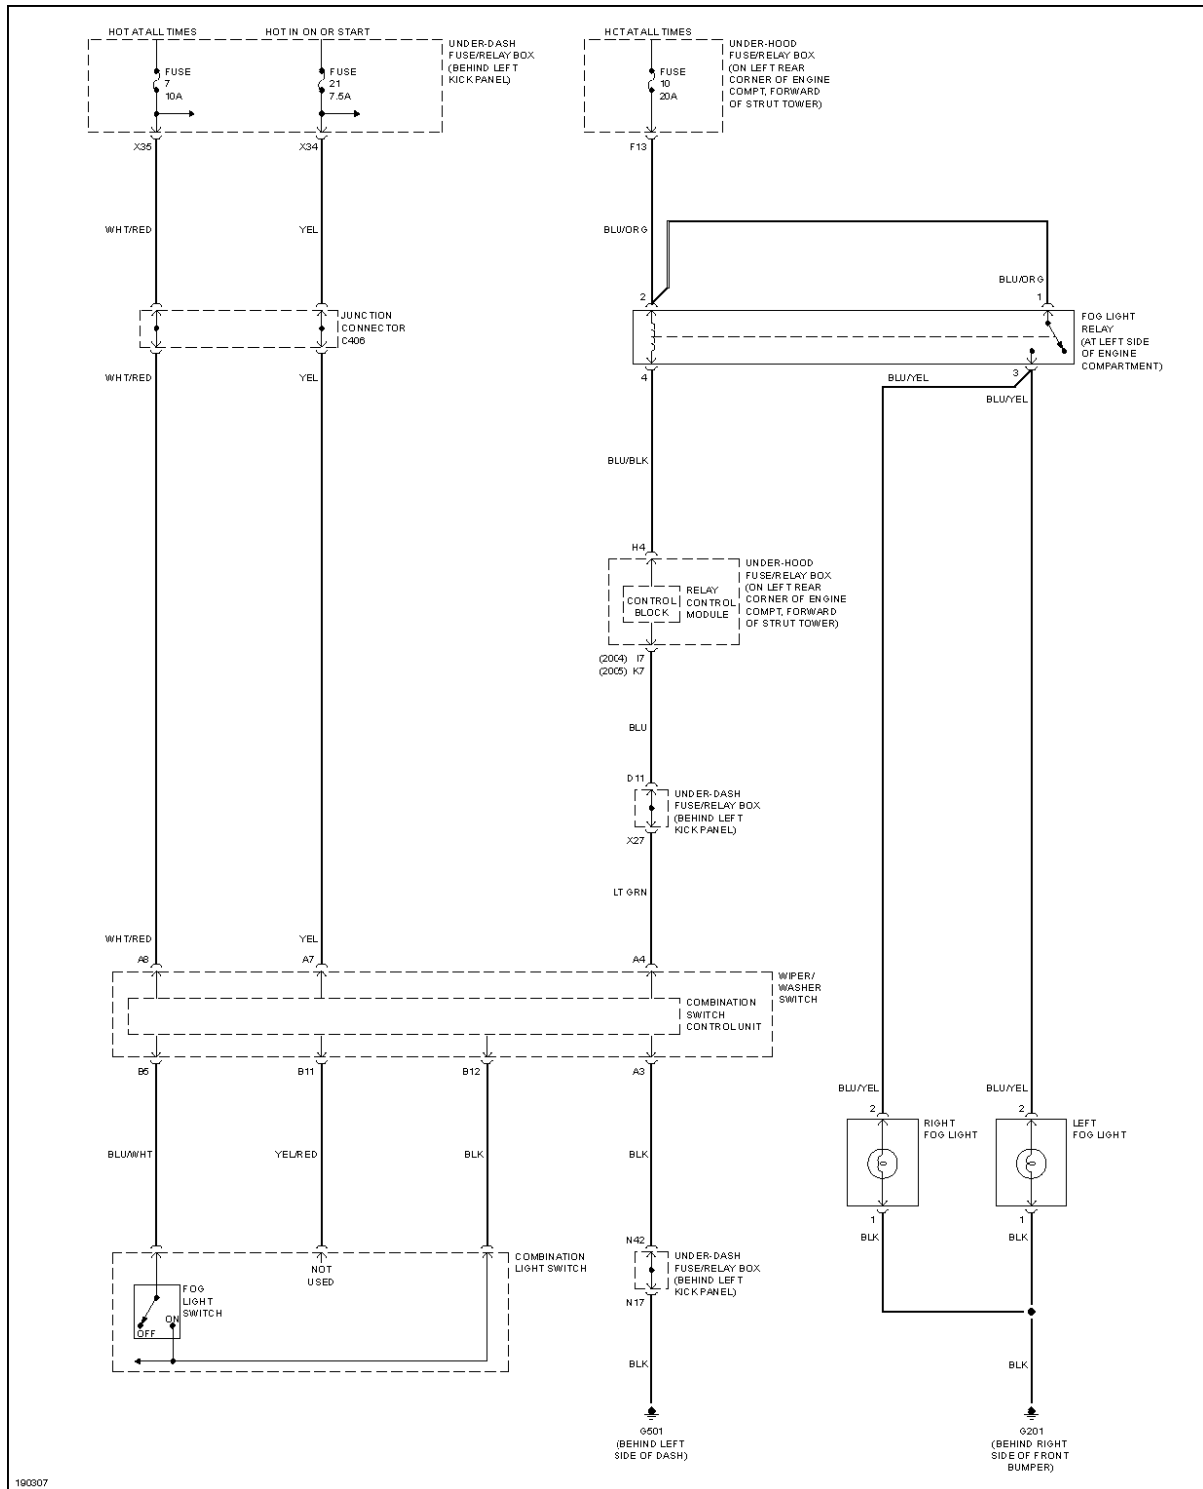

# 2004 Acura TSX

## 2004 SYSTEM WIRING DIAGRAMS Acura - TSX

**Fig. 28: Fog Lamp Circuit, Accessory**