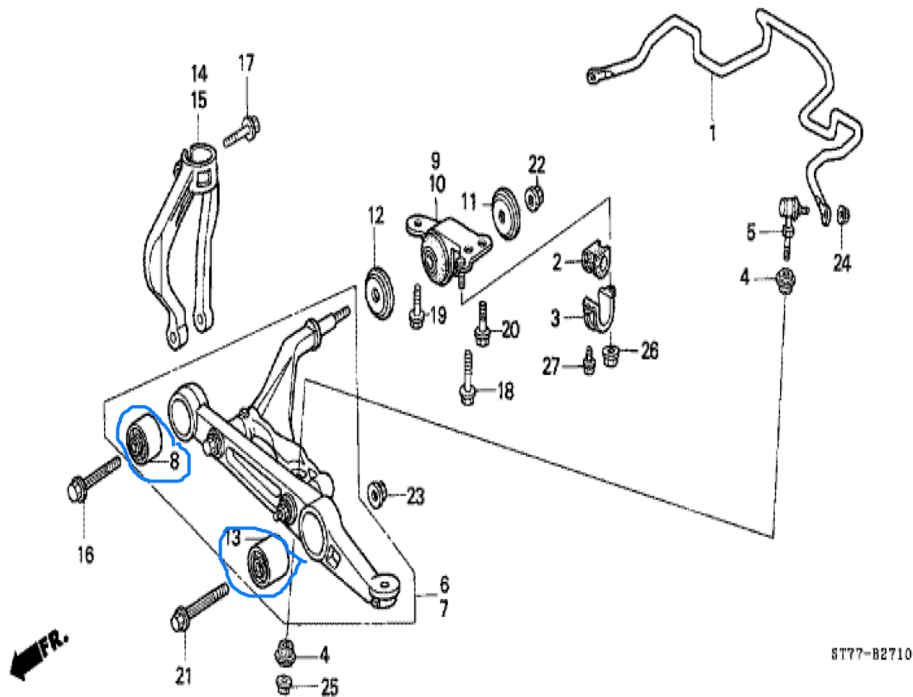

JHMD2310WS003789 INTEGRA 3D 1998 KG TYPE R 5MT BÍLÁ CHAMPIONSHIP X

B-27-10 PŘEDNÍ SPODNÍ RAMENO

Ref.č.	Číslo dílu	Název dílu	od	do	Počet kusů	Kusů pro objednávku	Kusů pro opravu	Cena za kus CZK
1	51300-ST7-003	PRUŽINA, PŘ. STABILIZÁTOR			001	0	0	4147
2	51306-ST7-Z01	POUZDRO, PŘIDRŽOVAČ STABILIZÁTORU			002	0	0	399
3	51308-S10-010	DRŽADLO, PŘ. STABILIZÁTOR			002	0	0	277
4	51312-SD4-020	PRYŽ, KONCOVÝ PRVEK STABILIZÁTORU			004	0	0	192
5	51320-ST7-003	SESTAVA POJÍTKA, PŘ. STABILIZÁTOR			002	0	0	1150
6	51350-ST7-010	SESTAVA RAMENE, P. PŘ. SPODNÍ			001	0	0	7540
7	51360-ST7-010	SESTAVA RAMENE, L. PŘ. SPODNÍ			001	0	0	7540
8	51392-ST7-013	POUZDRO, PŘ. RAMENO, DOLNÍ			002	0	0	399
9	51395-ST7-Z01	SOUČÁST POUZDRA, P. PŘ. PODDAJNÉ			001	0	0	399
10	51396-ST7-Z01	SOUČÁST POUZDRA, L. PŘ. PODDAJNÉ			001	0	0	399
11	51398-SR3-000	PODLOŽKA B, PŘ. PODÉLNÉ RAMENO (14MM)			002	0	0	270
12	51399-SR3-010	PODLOŽKA A, PŘ. PODÉLNÉ RAMENO (18MM)			002	0	0	268
13	51810-SH3-004	POUZDRO, VIDLICE TLUMIČE (YAMASHITA)			002	0	0	399
14	51811-SR3-010	VIDLICE, P. PŘEDNÍ NÁRAZOVÝ ABSORBÉR			001	0	0	2999
15	51821-SR3-010	VIDLICE, L. PŘEDNÍ NÁRAZOVÝ ABSORBÉR			001	0	0	2999
16	90118-SR3-003	ŠROUB, POJISTNÝ, 12X76			002	0	0	214
17	90120-SB0-003	ŠROUB, ZÁVĚRNÝ, TLUMIČ, 10X42			002	0	0	111
18	90162-SR3-000	ŠROUB, PŘÍRUBOVÝ, 14X60			002	0	0	240
19	90164-SR3-013	ŠROUB, POJISTNÝ, 14X34			002	0	0	148
20	90168-SR3-000	ŠROUB, PŘÍRUBOVÝ, 14X35			002	0	0	191
21	90175-SH3-005	ŠROUB, VIDLICE TLUMIČE			002	0	0	235
22	90213-SR3-013	MATICE, SAMOSVORNÁ, 14MM			002	0	0	87
23	90215-SB0-003	MATICE, SAMOSVORNÁ, 12MM (SATO RASHI) (CLINCH)			002	0	0	87
24	90306-SB2-013	MATICE, SAMOSVORNÁ, 10MM (CLINCH)			002	0	0	65
25	90362-SF1-003	MATICE, SAMOSVORNÁ, 8MM			002	0	0	50
26	94050-08080	MATICE, PŘÍRUBA, 8MM			002	0	0	18
27	95801-08016-08	ŠROUB, PŘÍRUBOVÝ, 8X16			002	0	0	29