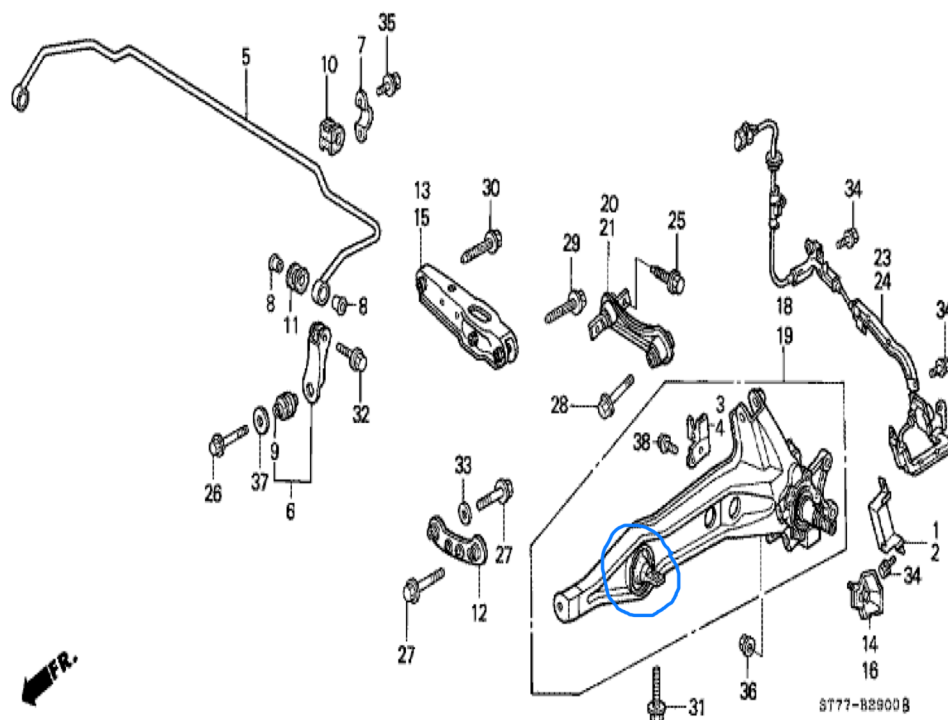

JHMD2310WS003789 INTEGRA 3D 1998 KG TYPE R 5MT BÍLÁ CHAMPIONSHIP X

B-29 ZADNÍ SPODNÍ RAMENO

Ref.č.	Číslo dílu	Název dílu	od	do	Počet kusů	Kusů pro objednávku	Kusů pro opravu	Cena za kus CZK
1	42534-S04-000	KRYT, P. ZAD. (ABS)			001	0	0	368
2	42535-S04-000	KRYT, L. ZAD. (ABS)			001	0	0	368
3	46438-SR3-010	DRŽÁK, P. ZAD. BRZDOVÁ HADICE (KOTOUČ)			001	0	0	370
4	46439-SR3-010	DRŽÁK, L. ZAD. BRZDOVÁ HADICE (KOTOUČ)			001	0	0	370
5	52300-ST7-Z01	PRUŽINA, ZAD. STABILIZÁTOR			001	0	0	3323
6	52303-ST7-Z00	DÍL POJÍTKA, ZAD. STABILIZÁTOR			002	0	0	625
7	52308-SS0-000	DRŽADLO, ZAD. STABILIZÁTOR			002	0	0	297
8	52312-ST7-Z00	OBJÍMKA, KONCOVÉ POUZDRO STABILIZÁTORU, VNITŘNÍ			004	0	0	166
9	52314-ST7-Z00	POUZDRO, PÁKOVÍ STABILIZÁTORU			002	0	0	399
10	52315-ST7-Z01	POUZDRO, ZAD. STABILIZÁTOR			002	0	0	237
11	52316-ST7-Z00	POUZDRO, KONCOVKA STABILIZÁTORU			002	0	0	94
12	52341-SR3-000	DÍLEC RAMENE, ZAD. KOMPENZÁTOR			002	0	0	1660
13	52350-ST7-R00	DÍLEC RAMENE, P. ZAD. SPODNÍ (ABS)			001	0	0	3048
14	52354-SR3-000	OCHRANNÉ ZAŘÍZENÍ, P. ZAD. DOLNÍ RAMENO			001	0	0	344
15	52360-ST7-R00	DÍLEC RAMENE, L. ZAD. SPODNÍ (ABS)	WS002609		001	0	0	3048
16	52364-SR3-000	OCHRANNÉ ZAŘÍZENÍ, L. ZAD. DOLNÍ RAMENO			001	0	0	344
18	52370-ST7-R02	DÍLEC RAMENE, P. ZAD. VLEČENÉ (KOTOUČ)	WS002609		001	0	0	8030
19	52371-ST7-R02	DÍLEC RAMENE, L. ZAD. VLEČENÉ (KOTOUČ)	WS002609		001	0	0	8072
20	52390-SR3-000	DÍLEC RAMENE, P. ZAD. HORNÍ			001	0	0	1832
21	52400-SR3-000	DÍLEC RAMENE, L. ZAD. HORNÍ			001	0	0	2111
23	57470-SR3-802	SESTAVA ČIDLA, P. ZAD.			001	0	0	6932
24	57475-SR3-803	SESTAVA ČIDLA, L. ZAD.			001	0	0	6932
25	90117-SH3-004	ŠROUB, HORNÍ RAMENO, 10X30			004	0	0	98
26	90120-SB0-003	ŠROUB, ZÁVĚRNÝ, TLUMIČ, 10X42			002	0	0	111
27	90171-SR3-003	ŠROUB, MOMENTOVÝ KOMPENZÁTOR, 10X59			004	0	0	101
28	90172-SK7-003	ŠROUB, HORNÍ RAMENO, 10X68			002	0	0	96
29	90173-SR3-003	ŠROUB, SPODNÍ RAMENO, 10X80			002	0	0	129
30	90173-ST7-Z01	ŠROUB, SPODNÍ RAMENO, 10X89			002	0	0	169
31	90174-SJ4-003	ŠROUB, POUZDRO VLEČENÉHO RAMENE, 12X60			004	0	0	161
32	90175-ST7-Z00	ŠROUB, ZAKONČENÍ STABILIZÁTORU			002	0	0	77