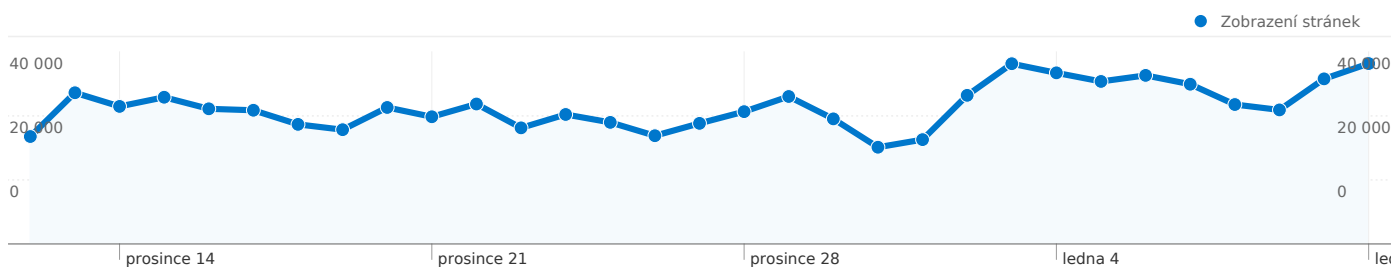

# Zobrazení stránky pro všechny návštěvníky

12.12.2009 - 11.1.2010

Srovnání s: Stránky

887 127 Zobrazení stránek

sobota, 12. prosince 2009	2,52% (22 367)
neděle, 13. prosince 2009	3,55% (31 481)
pondělí, 14. prosince 2009	3,23% (28 637)
úterý, 15. prosince 2009	3,44% (30 547)
středa, 16. prosince 2009	3,17% (28 136)
čtvrtek, 17. prosince 2009	3,14% (27 837)
pátek, 18. prosince 2009	2,81% (24 900)
sobota, 19. prosince 2009	2,68% (23 790)
neděle, 20. prosince 2009	3,20% (28 418)
pondělí, 21. prosince 2009	2,99% (26 481)
úterý, 22. prosince 2009	3,28% (29 138)
středa, 23. prosince 2009	2,72% (24 168)
čtvrtek, 24. prosince 2009	3,04% (26 961)
pátek, 25. prosince 2009	2,85% (25 313)
sobota, 26. prosince 2009	2,54% (22 534)
neděle, 27. prosince 2009	2,83% (25 106)
pondělí, 28. prosince 2009	3,11% (27 548)
úterý, 29. prosince 2009	3,46% (30 704)
středa, 30. prosince 2009	2,94% (26 042)
čtvrtek, 31. prosince 2009	2,27% (20 138)
pátek, 1. ledna 2010	2,45% (21 722)
sobota, 2. ledna 2010	3,49% (30 944)
neděle, 3. ledna 2010	4,23% (37 529)
pondělí, 4. ledna 2010	4,02% (35 626)
úterý, 5. ledna 2010	3,81% (33 837)
středa, 6. ledna 2010	3,96% (35 098)
čtvrtek, 7. ledna 2010	3,75% (33 255)
pátek, 8. ledna 2010	3,27% (29 031)